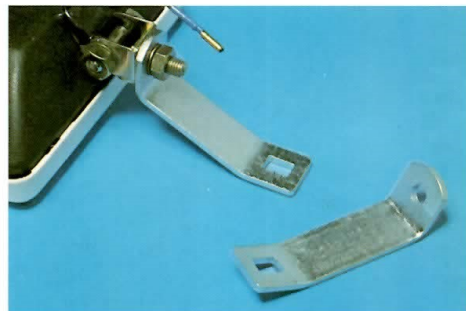

Scan Passion Horizon - <http://passionhorizon.wifeo.com>

TAPIS BROSSE (B.T.B.)
Assurent confort et protection
4 coloris : ECRU - ANTHRACITE - TIGRE - WHISKY

AUTORADIOS
Equipelement indispensable de votre voiture

BAVETTES
Personnalisées CHRYSLER HORIZON
Protègent votre carrosserie de la boue et des gravillons.

BUTOIRS PARE-CHOCS (disponibles 3 / 78)
Assurent une protection complémentaire surtout en stationnement

COQUILLES DE POIGNEES DE PORTES
Personnalisent votre voiture et protègent la peinture des griffures - NOIR MAT ou INOX

SUPPORTS PHARES ADDITIONNELS
Ferrures spéciales permettant le montage des phares longue portée ou anti-brouillard