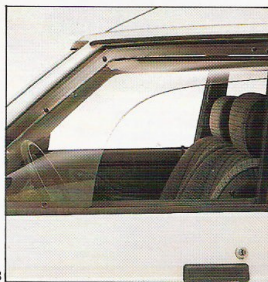

confort/décoration

Joindre l'utile à l'agréable, faire une voiture à votre image, selon votre personnalité : PEUGEOT TALBOT BOUTIQUE vous propose un espace nouveau pour votre véhicule.

Appuis-tête

Possibilité d'adapter 2 appuis-tête avec coiffes assorties à l'intérieur du véhicule sur tous les modèles de base.

Appuis-tête ajourés

Vinyle gris avec jonc noir

Réf. 975.05257.AT

Vinyle vison avec jonc noir

Réf. 8915 A4

2

1

1/ Housses de siège "ARIA"

3 coloris : grège, bleu ou gris.
Jeu complet avant + arrière
+ 2 coiffes.

2/ Housses de sièges "Styl Tweed"

L'élégance anglaise. Existents en 3 coloris : bleu/gris, vison ou gris.
(Jeu complet avant + arrière + 2 coiffes).

4/ Rideaux pare-soleil latéraux

S'adaptent sur les vitres latérales.
Réf. 9659.40

3/ Déflecteurs d'air de porte

Ils permettent de rouler vitres baissées, en créant une ventilation plus douce à l'intérieur du véhicule.

Pose facile. Fixation sans perçage. Vendus par jeux de deux.

2 modèles :

La bulle Réf. 0043244400 et 0043231400

La mini-bulle Réf. 9620.93

5/ Tapis

En fibre synthétique à poils ras, équipé d'une talonnette et d'un système antiglisse sous le tapis conducteur, très résistant et d'entretien facile. Jeux avant + arrière. 4 coloris :

- anthracite Réf. 9409664310
- pain doré Réf. 9409664320
- bleu Réf. 9664.48
- vison Réf. 9664.49

5

3

4

6

6/ Bandeau réflectorisant HORIZON

Livré avec support de plaque d'immatriculation, notice de montage et faisceaux.

Réf. 9622.24