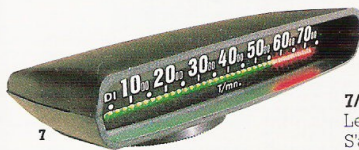

**Bandes décoratives**

Film adhésif de haute qualité. Résiste aux intempéries, à l'abrasion et aux lavages répétés. Filet rouge et noir. Livré en rouleaux.  
Réf. 00989069 RQ

**Spoiler AV**

Donne une allure sportive tout en améliorant la pénétration dans l'air du véhicule. Livré sans antibrouillard. Couleur noir. Se fixe sur le pare-chocs d'origine.  
Réf. 0017640300

**Déflecteur bavolet**

Se fixe sous le pare-chocs d'origine.  
Réf. 97505844 KP

**Jeu de passages de roues**

En ABS noir. Fixation par rivets.  
Réf. 0017581600

7

**7/ Compte-tours électronique**

Lecture linéaire par diodes lumineuses. Cadran lumineux la nuit. S'adapte sur le véhicule par deux vis ou un film adhésif. Livré avec notice de montage.  
Réf. 9681.51