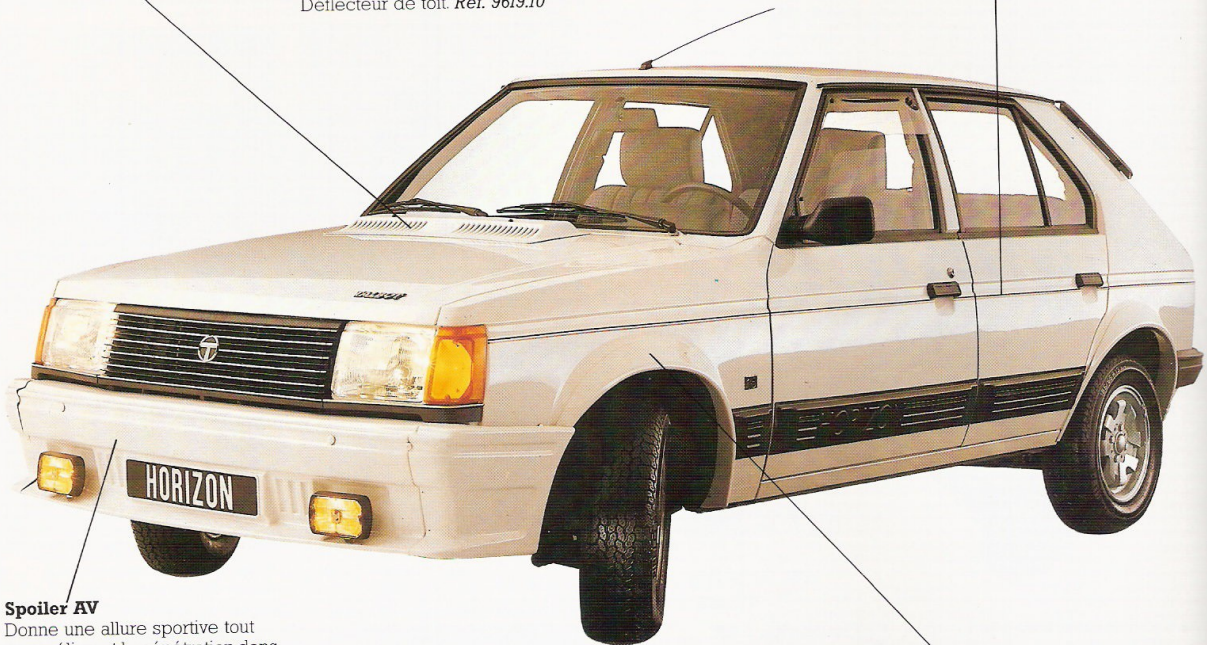

**Prise d'air de capot**

En ABS noir. Livrée avec adhésif de fixation.  
Réf. 0017585900

**Toit ouvrant**

Toit panoramique en verre trempé et teinté. Amovible, il peut se ranger dans une housse spéciale.  
Toit ouvrant Réf. 9619.07  
Housse de rangement. Réf. 9619.09  
Déflecteur de toit. Réf. 9619.10

**Bandes décoratives**

Film adhésif de haute qualité. Résiste aux intempéries, à l'abrasion et aux lavages répétés. Filet rouge et noir. Livré en rouleaux.  
Réf. 00989069 RQ

**Spoiler AV**

Donne une allure sportive tout en améliorant la pénétration dans l'air du véhicule. Livré sans antibrouillard. Couleur noir. Se fixe sur le pare-chocs d'origine.  
Réf. 0017640300