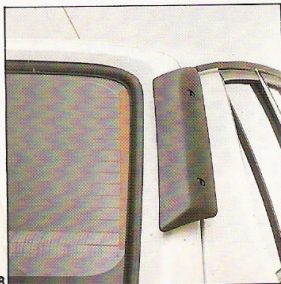

Prise d'air de capot

En ABS noir. Livrée avec adhésif de fixation.
Réf. 0017585900

Toit ouvrant

Toit panoramique en verre trempé et teinté. Amovible, il peut se ranger dans une housse spéciale.
Toit ouvrant Réf. 9619.07
Housse de rangement. Réf. 9619.09
Déflecteur de toit. Réf. 9619.10

Bandes décoratives

Film adhésif de haute qualité. Résiste aux intempéries, à l'abrasion et aux lavages répétés. Filet rouge et noir. Livré en rouleaux.
Réf. 00989069 RQ

Spoiler AV

Donne une allure sportive tout en améliorant la pénétration dans l'air du véhicule. Livré sans antibrouillard. Couleur noir. Se fixe sur le pare-chocs d'origine.
Réf. 0017640300

Déflecteur bavolet

Se fixe sous le pare-chocs d'origine.
Réf. 97505844 KP

Jeu de passages de roues

En ABS noir. Fixation par rivets.
Réf. 0017581600

7

7/ Compte-tours électronique

Lecture linéaire par diodes lumineuses. Cadran lumineux la nuit. S'adapte sur le véhicule par deux vis ou un film adhésif. Livré avec notice de montage.
Réf. 9681.51

8/ Déflecteur de hayon

Évite de monter un essuie-glace AR. Déflecteur en plastique noir mat. Montage par clips. Le jeu de deux (droite et gauche)
Réf. 9409652480

9/ Montre à quartz

Affichage digital de l'heure.
Réf. 9681.15 ou Réf. 0057064200

10/ Jantes en alliage léger

Jante 5 J 13.
Réf. 0042713414

Écrous antivol de roues

1 jeu de 4 écrous + cache-écrous et une clé à combinaison personnalisée avec un code d'identification.
Pour roues Tôle et Alu.
Réf. 9605.98

8

9

10