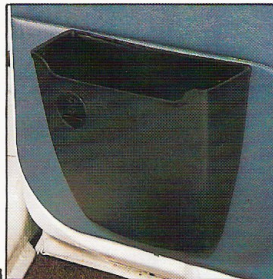

1/ Barre de toit "Big Port"

Modèle en plastique vernis noir avec renforts intérieurs métalliques à l'abri de la corrosion. Permet avec le montage des supports spécifiques le transport de bagages, vélos, skis, planches à voile, etc. Fixation rapide. Réf. 9617.11

2/ Rétroviseur de caravane

Fixation sans perçage, longueur du bras réglable. Indispensable à la conduite pour tracter une caravane ou un bateau. Réf. 9628.22

3/ Porte-bidon

Se fixe par aimantation dans le compartiment moteur. Réf. 9668.23