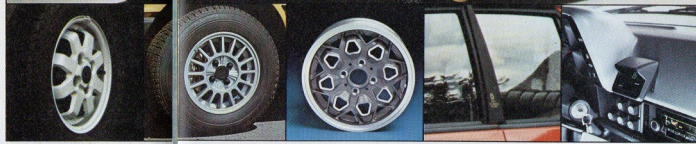

Machen Sie Ihren Horizon noch »profi-mäßiger«.

Schauen Sie sich den Horizon-Profi an. Sieht er nicht unverschämt gut aus? Und was den »Profi« so chic macht, warum sollte das nicht auch Ihrem Horizon gut zu Gesicht stehen? Es muß ja nicht gleich eine komplette Neulackierung sein, aber Leichtmetallfelgen, Kotflügelverbreiterungen und Dekorstreifen z. B. machen auch Ihren Horizon sportlicher und »profi-mäßiger«. Oder wie wäre es mit einem Lederlenkrad? Oder einem neuartigen Digital-Drehzahlmesser? Sprechen Sie einmal mit Ihrem Händler. Er zeigt Ihnen alles, was ein sportliches Herz begehrt.

Leder-Sportlenkrad »Corsar«.

Hervorragendes Styling und grundsätzliche handwerkliche Verarbeitung machen dieses Lenkrad zum festen Griff in schnellen Kurven: Nahtlos ge-

zogener Stahlrohrrahmen, Duraluminium-Speichen, verdrehfeste Polyurethan-Polsterung, handgenähter Kalbsrückleder-Bezug, voluminöse Sicherheits-Prallfläche. Einfachste Montage. Eintrag in die Fahrzeugpapiere entfällt. ABE (Allgemeine Betriebserlaubnis) liegt jedem Lenkrad bei. Passend für alle Modelle.

Scan Passion Horizon - <http://passionhorizon.wifeo.com>

Profi

Pedrini

1100