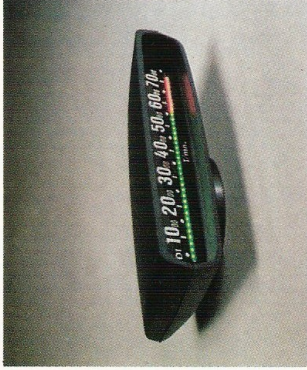

#### COMPTE-TOURS ÉLECTRONIQUE

Ce compte-tours à affichage linéaire par diodes lumineuses est équipé d'une visière anti-reflets pour une parfaite lecture de jour. De nuit, son cadran est éclairé.

Il est orientable horizontalement et verticalement.

#### CONTRÔLEUR DE CONSOMMATION

A chaque instant, votre contrôleur de consommation vous indiquera les meilleures conditions de conduite économique, quelle que soit la vitesse à laquelle vous roulez.

Ref. : 00176 694 00