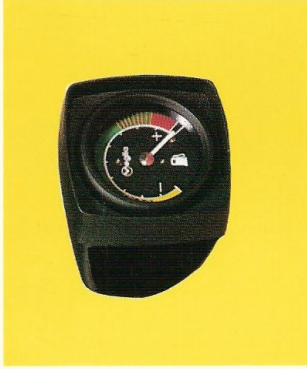

CONTRÔLEUR DE CONSOMMATION

A chaque instant, votre contrôleur de consommation vous indiquera les meilleures conditions de conduite économique, quelle que soit la vitesse à laquelle vous roulez.

Ref. : 00176 694 00