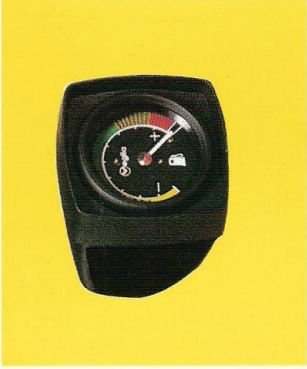

AUTORADIOS

Pour rendre votre route plus agréable et être au courant de la circulation, demandez à votre concessionnaire de vous présenter toute notre gamme d'autoradios TALBOT - PHILIPS et BLAUPUNKT.

COMPTE-TOURS ÉLECTRONIQUE

Ce compte-tours à affichage linéaire par diodes lumineuses est équipé d'une visière anti-reflets pour une parfaite lecture de jour. De nuit, son cadran est éclairé.

Il est orientable horizontalement et verticalement.

Ref. : 00176 413 00

CONTRÔLEUR DE CONSOMMATION

A chaque instant, votre contrôleur de consommation vous indiquera les meilleures conditions de conduite économique, quelle que soit la vitesse à laquelle vous roulez.

Ref. : 00176 694 00

TOIT OUVRANT

En position "ouverte" il permet un renouvellement de l'air de l'habitacle sans remous ni courants d'air.
Ce toit en plexiglas fumé laisse, même en position "fermée", pénétrer la lumière du jour.