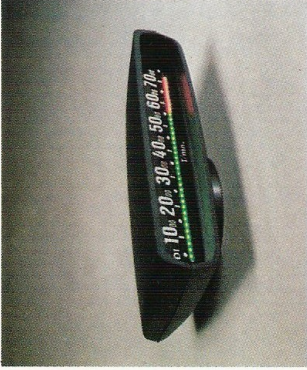

COMPTE-TOURS ÉLECTRONIQUE

Ce compte-tours à affichage linéaire par diodes lumineuses est équipé d'une visière anti-reflets pour une parfaite lecture de jour. De nuit, son cadran est éclairé.

Il est orientable horizontalement et verticalement.

Ref. : 00176 413 00