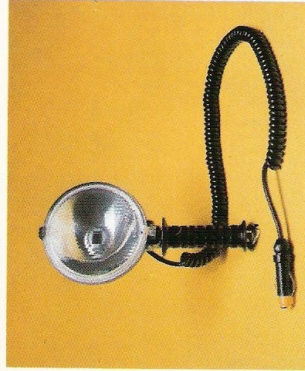

HOUSSES FORME BAQUET (RACING)

En super-éponge noire à côtes piquées horizontales sur mousse de 20 mm. Quatre bourrelets en Duniopillo donnent aux sièges avant une forme baquet qui accroît le confort de conduite.

Le jeu complet Av + Ar et appuie-tête.
Réf. : 00176 507 00

DÉFLECTEURS D'AIR POUR PORTES AV.

Quelles que soient les conditions atmosphériques, ce déflecteur refoule tous courants d'air, de poussières ou de pluie. Fixation très simple par serrage sur l'encadrement de vitre par étriers en acier inox. Aucun perçage.

Apporte un gain de consommation entre 6 et 18% glaces fermées et 11 et 19% glaces ouvertes.

Réf. : Droit : 00175 856 00
Gauche : 00175 857 00

PHARE-BALADEUSE

Idéal pour le camping-caravaning, dépannage, etc.

- Se branche sur l'allume-cigare. Fil spirale de 3,50 m de long.
- Livré en coffret avec lampe à iode H 3.
- Diamètre 150 mm avec support.

Réf. : 00176 497 00

TAPIS DE COFFRE ARRIÈRE

Tapis de coffre arrière en PVC couvrant la surface complète du coffre, banquette arrière rabattue et se repliant sur le tapis existant en berline.