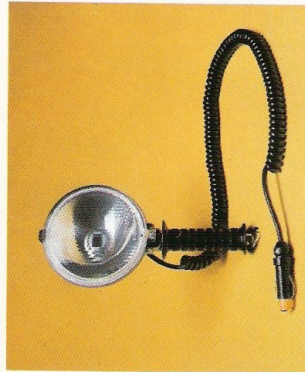

Le jeu complet Av + Ar et appuie-tête.
Réf. : 00176 507 00

DÉFLECTEURS D'AIR POUR PORTES AV.

Quelles que soient les conditions atmosphériques, ce déflecteur refoule tous courants d'air, de poussières ou de pluie. Fixation très simple par serrage sur l'encadrement de vitre par étriers en acier inox. Aucun perçage.

Apporte un gain de consommation entre 6 et 18% glaces fermées et 11 et 19% glaces ouvertes.

Réf. : Droit : 00175 856 00
Gauche : 00175 857 00

PHARE-BALADEUSE

Idéal pour le camping-caravaning, dépannage, etc.

- Se branche sur l'allume-cigare. Fil spirale de 3,50 m de long.
- Livré en coffret avec lampe à iode H 3.
- Diamètre 150 mm avec support.

Réf. : 00176 497 00

TAPIS DE COFFRE ARRIÈRE

Tapis de coffre arrière en PVC couvrant la surface complète du coffre, banquette arrière rabattue et se repliant sur le tapis existant en berline.