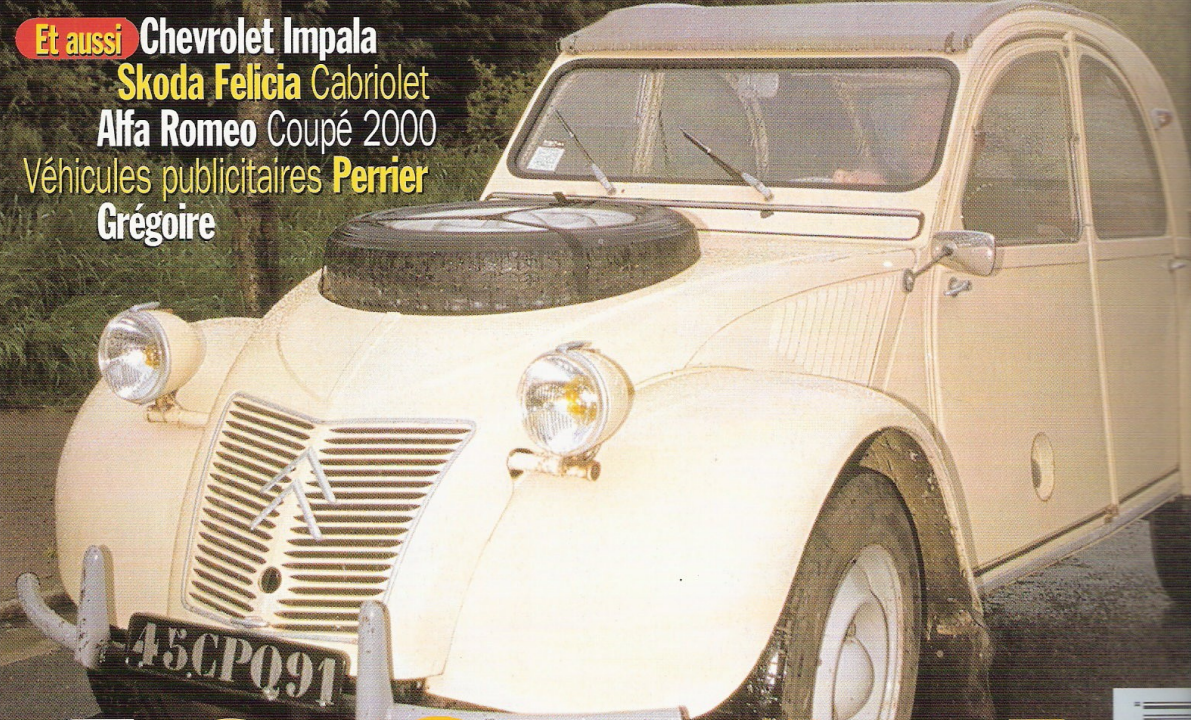

# GAZ LINE

VIVRE AU QUOTIDIEN LA VOITURE ANCIENNE

Mensuel - Volume 6 - Numéro 58 - Juin 2000 - 22 F - ISSN 1262-4357

**Simca horizon**

Guide d'achat p. 47

**Talon-pointe**

Ford Capri 2600 RS p. 38

**201 Commerciale**

Utilitaire p. 14

**Et aussi** Chevrolet Impala  
 Skoda Felicia Cabriolet  
 Alfa Romeo Coupé 2000  
 Véhicules publicitaires Perrier  
 Grégoire