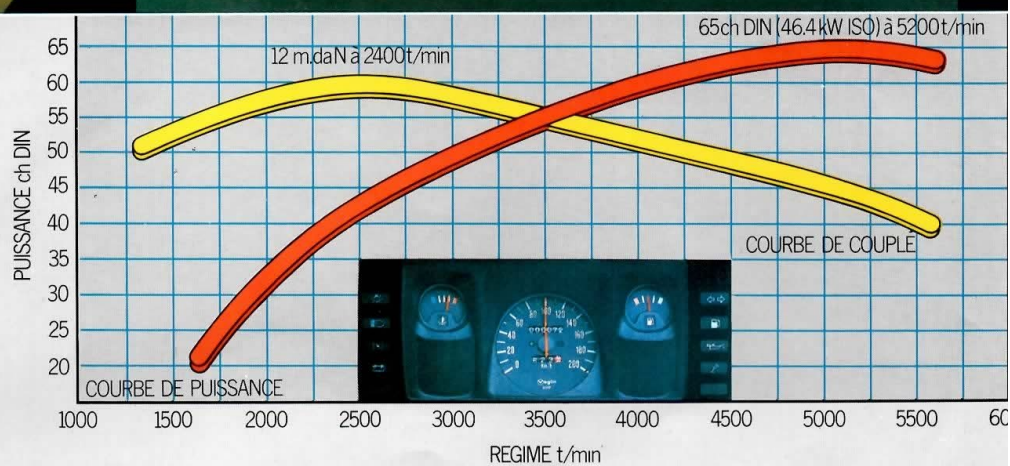

TALBOT  
HORIZON GL  
MOTEUR 1442 CM<sup>3</sup>  
Scan Passion Horizon

# 5,5 LITRES AUX 10

\*A 90 km/h en vitesse stabilisée