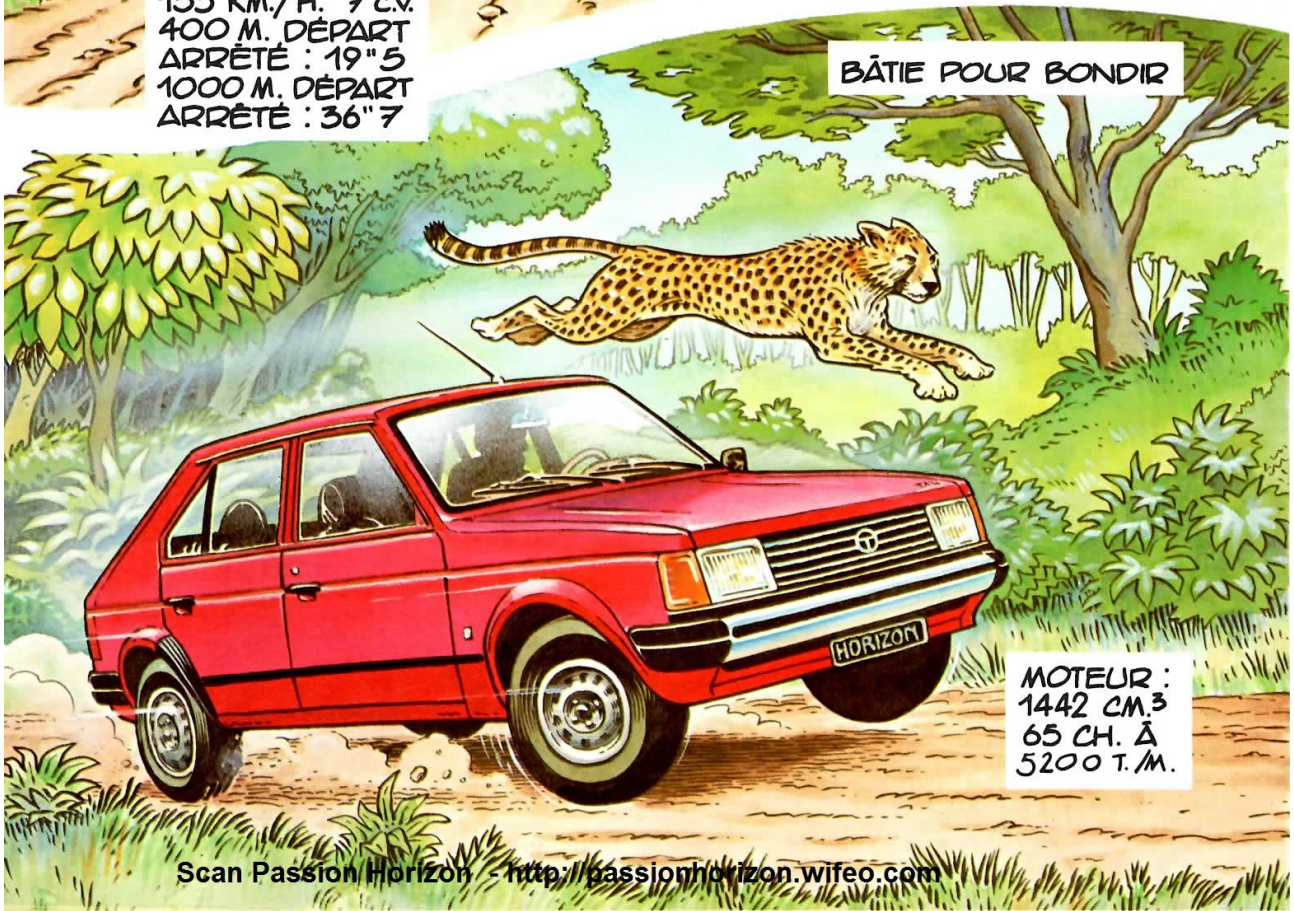

NÉE POUR BOIRE PEU

Scan Passion Horizon - <http://passionhorizon.wifeo.com>

TALBOT HORIZON GL
5,5 L. / 100 KM.*

153 KM./H. 7 CV.*
400 M. DÉPART
ARRÊTÉ : 19"5
1000 M. DÉPART
ARRÊTÉ : 36"7

BÂTIE POUR BONDIR

MOTEUR :
1442 CM.3
65 CH. À
5200 T.M.

Scan Passion Horizon - <http://passionhorizon.wifeo.com>