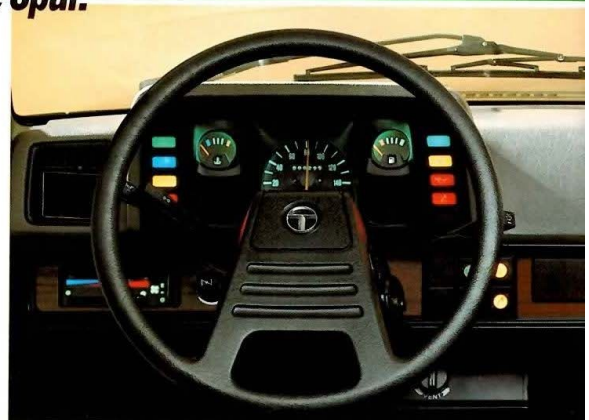

Kommen Sie seinen gewissen Extras auf die Spur.

Einerseits schätzen Sie die Vorzüge eines praktischen, sparsamen Familienwagens, andererseits legen Sie Wert auf Komfort und individuelle Ausstattung. Beides unter einer Karosserie vereint, finden Sie in dem TALBOT-Sondermodell „Horizon Sherlock“.

Der TALBOT Horizon Sherlock. Seine niedrigen Anschaffungs- und Unterhaltskosten begeistern Familienväter. Sein großzügiger Innenraum und seine erweiterungsfähige Ladefläche sind Argumente für alle, die's geräumig lieben. Sein Temperament und sein Komfort sprechen sportliche Fahrer an.